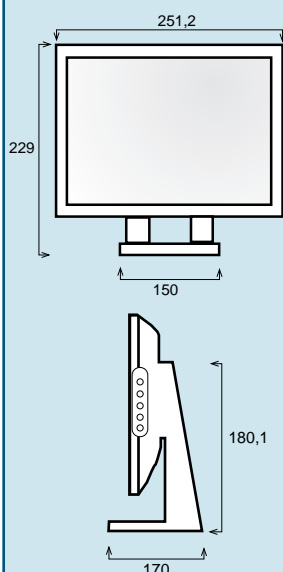

TPV

MONITORES

Inventapos 10T

Monitor
Color
TFT LCD
10.4"

Dimensiones:

inventaPOS 10T

MARCA	INVENTAPOS	
MODELO	10T	
PANEL	Pantalla	10,4"
	Resolución	800x600 VGA
	Color	262.144
	Ángulo de visión	H: 130° / V 100°
	Tiempo de respuesta	Tr/Tf 6/19ms
	Contraste	400:1
VIDEO INPUT	Brillo	250cd/m ²
	Señal VGA	RGB Analog VGA
	Frecuencia de Escaneo	H:31.5 - 48.1 V: 56 - 75Hz (800x600 56/60Hz)
CONTROL	Power	On/Off indicador LED
	OSD	OSD Control - auto escalado "i-touch"
Alimentación	Entrada	Universal AC 100-240V, 50/60Hz
	Salida	DC+12V
	Consumo	18w/3W
ENTORNO		VESA DPMS Standard
	Temperatura	0°C - 40°C
	Humedad	10% - 80%